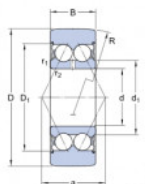

Rotella a sfere 305807-2RS - 305807-2RS

<https://www.123cuscinetti.it/cuscinetti-supporti/cuscinetti-sfera/rotella-sfere/305807-2rs>

D	80	mm
d	35	mm
B	27	mm
d_1	≈ 45.4	mm
D_1	≈ 63.9	mm
R	400	mm
$r_{1,2}$	min. 1.1	mm
a	42	mm

CARATTERISTICHE DEL PRODOTTO

Marchio	GEN
Diametro interno	35 mm
Diametro interno	1.378" inch
Diametro esterno	80 mm
Diametro esterno	3.15" inch
Spessore	27 mm
Spessore	1.063" inch
Velocità limite	4300 rpm
Carico dinamico	34.5 kN
Carico statico	21.6 kN
Imballaggio	1
Standard	Nessuno standard