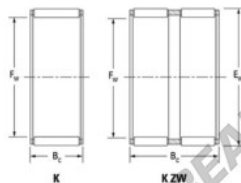

Gruppi rullini e gabbia K28-38-25.5-JTEKT - K28-38-25.5-KOYO

<https://www.123cuscinetti.it/cuscinetti-supporti/cuscinetti-rullini/gabbia/k28-38-25.5-koyo>

Boundary dimensions

Radial needle roller and cage assemblies

Bearing No.	Boundary dimensions(mm)			Basic load ratings(kN)		Fatigue load limit(kN)	Limiting speed(min-1)	
	Pw	Ev	Bc	Cr	Cor	Ce	Grease lub.	Oil lub.
K28X38X25.5	28	38	25	40.9	52.7	8.25	11000	16000

CARATTERISTICHE DEL PRODOTTO

Marchio	JTEKT
N° Ean13	3616060634504
Diametro interno	28 mm
Diametro esterno	38 mm
Spessore	25 mm
Velocità limite	11000 rpm
Carico dinamico	40.9 kN
Carico statico	52.7 kN
Imballaggio	1

contatto@123cuscinetti.it