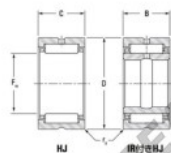

Cuscinetti a rullini HJ-445624-JTEKT - HJ-445624-KOYO

<https://www.123cuscinetti.it/cuscinetti-supporti/cuscinetti-rullini/rullini/hj-445624-koyo>

Boundary dimensions

Heavy duty needle roller bearings

Bearing No.	Boundary dimensions(mm)				Used with inner ring No.	Basic load ratings(kN)		Fatigue load limit(kN)	Limiting speeds(min-1)	
	Fw	B	C	D		C0	C00		C03000	C06000
HJ-445624	69.85	88.9	38.1	2.03	IR-364424	101	203	31.9	4000	6200

CARATTERISTICHE DEL PRODOTTO

Marchio	JTEKT
N° Ean13	3616060634887
Diametro interno	69.85 mm
Diametro esterno	88.9 mm
Spessore	38.1 mm
Velocità limite	4000 rpm
Carico dinamico	101 kN
Carico statico	203 kN
Imballaggio	1