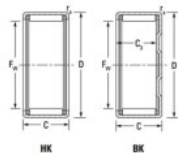

Gusci a rullini BK2020-JTEKT - BK2020-KOYO

<https://www.123cuscinetti.it/cuscinetti-supporti/cuscinetti-rullini/gusci-rullini/bk2020-koyo>

Boundary dimensions

Metric series with cage assembly

Bearing No.	Boundary dimensions (mm)						Basic load ratings (kN)		Fatigue load limit (kN)	Limiting speeds (min-1)	
	F _o	D	d	C _o (mm)	r _o (mm)	C _r	C _{0r}	C _{0r}		Grease lub.	Oil lub.
BK2020	20	26	20	17,3	1	15,5	25,3	3,95	11000	16000	

CARATTERISTICHE DEL PRODOTTO

Marchio	JTEKT
N° Ean13	3616060629180
Diametro interno	20 mm
Diametro esterno	26 mm
Spessore	20 mm
Velocità limite	11000 rpm
Carico dinamico	15.5 kN
Carico statico	25.3 kN
Imballaggio	1