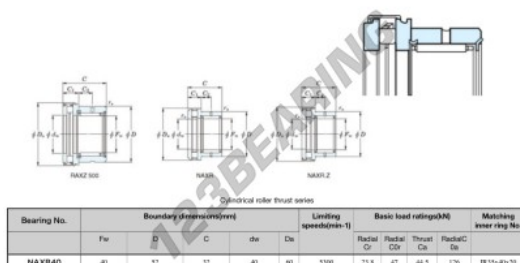

Cuscinetti a rullini NAXR40-JTEKT - NAXR40-KOYO

<https://www.123cuscinetti.it/cuscinetti-supporti/cuscinetti-rullini/rullini/naxr40-koyo>

Boundary dimensions

CARATTERISTICHE DEL PRODOTTO

Marchio	JTEKT
N° Ean13	3616060626318
Diametro interno	40 mm
Diametro esterno	60 mm
Spessore	32 mm
Velocità limite	5300 rpm
Carico dinamico	23.8 kN
Carico statico	47 kN
Imballaggio	1