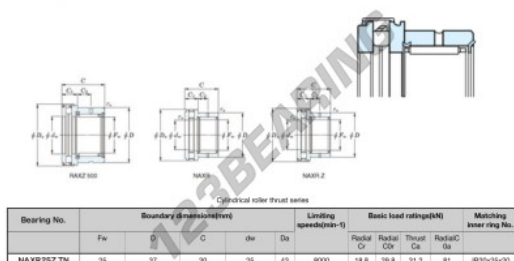

Cuscinetti a rullini NAXR25Z.TN-JTEKT - NAXR25Z.TN-KOYO

<https://www.123cuscinetti.it/cuscinetti-supporti/cuscinetti-rullini/rullini/naxr25z.tn-koyo>

Boundary dimensions

CARATTERISTICHE DEL PRODOTTO

Marchio	JTEKT
N° Ean13	3616060626233
Diametro interno	25 mm
Diametro esterno	43 mm
Spessore	30 mm
Velocità limite	8000 rpm
Carico dinamico	18.8 kN
Carico statico	29.8 kN
Imballaggio	1