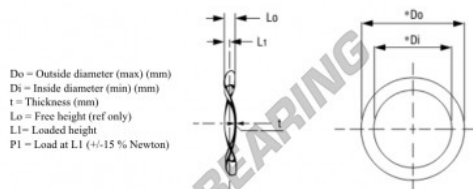

Rondelle ondulate

WSW-15.44-11.66-0.2-SS - WSW-15.44-11.66-0.2-SS

<https://www.123cuscinetti.it/accessori/rondella/rondelle-ondulate/wsw-15.44-11.66-0.2-ss>

Wave Spring Washer

Part Number	Di (mm)	Do (mm)	t (mm)	Lo (mm)	L1 (mm)	P1 (N)
W0608-008-S	15.44	11.66	0.20	0.94	0.64	13-22

CARATTERISTICHE DEL PRODOTTO

Marchio	GEN
Diametro interno	11.66 mm
Diametro interno	0.459" inch
Diametro esterno	15.44 mm
Diametro esterno	0.608" inch
Spessore	0.2 mm
Spessore	0.008" inch
Materiale	ACCIAIO INOSSIDABILE
Altezza libera	0.94 mm
Altezza libera	0.037" inch
Imballaggio	1
Altezza di carico	0.64
Carico piatto (circa)	13 N