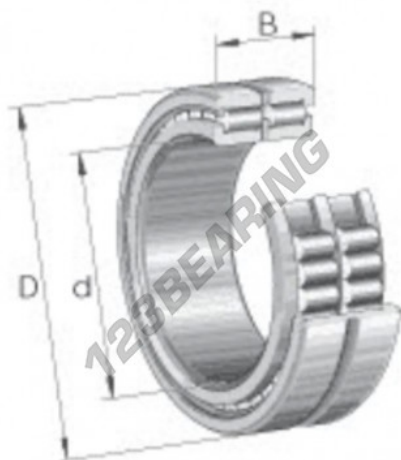

## Cuscinetti a rulli SL184922-A-INA - SL184922-A-INA

<https://www.123cuscinetti.it/cuscinetti-supporti/cuscinetti-rulli/rulli/sl184922-a-ina>

### CARATTERISTICHE DEL PRODOTTO

|                  |               |
|------------------|---------------|
| Marchio          | INA           |
| N° Ean13         | 3616060625816 |
| Diametro interno | 110 mm        |
| Diametro interno | 4.331" inch   |
| Diametro esterno | 150 mm        |
| Diametro esterno | 5.906" inch   |
| Spessore         | 40 mm         |
| Spessore         | 1.575" inch   |
| Peso             | 2150 g        |
| Imballaggio      | 1             |