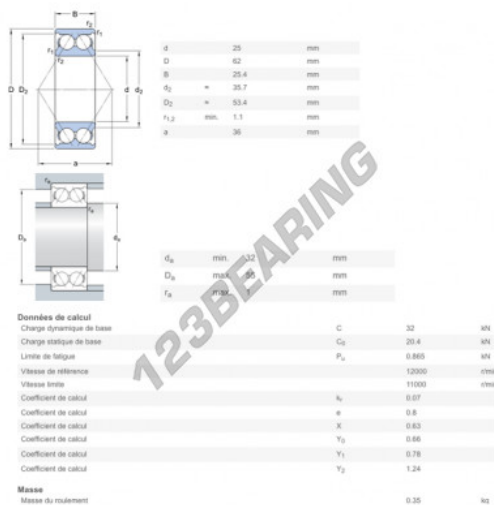

## Cuscinetti a sfera fila unica 5305-A-NACHI - 5305-A-NACHI

<https://www.123cuscinetti.it/cuscinetti-supporti/cuscinetti-sfera/fila-unica/5305-a-nachi>

### CARATTERISTICHE DEL PRODOTTO

Marchio	NACHI
N° Ean13	3616060625786
Diametro interno	25 mm
Diametro esterno	62 mm
Spessore	25.4 mm
Velocità limite	11000 rpm
Carico dinamico	32 kN
Carico statico	20.4 kN
Imballaggio	1