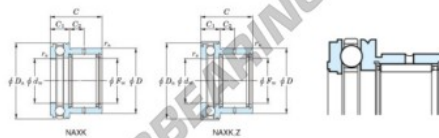

Cuscinetti a rullini NAXK45Z-JTEKT - NAXK45Z-KOYO

<https://www.123cuscinetti.it/cuscinetti-supporti/cuscinetti-rullini/rullini/naxk45z-koyo>

Boundary dimensions

Bearing No.	Boundary dimensions (mm)				Limiting speeds (min ⁻¹)	Basic load ratings (kN)				Matching inner ring No.	
	Fw	D	C	B		Din	RadialCr	RadialCo	ThrustCr		RadialCo
NAXK45Z	45	58	32	45	66.5	4500	24.9	51.8	29	69.2	JR40x45x20

CARATTERISTICHE DEL PRODOTTO

Marchio	JTEKT
N° Ean13	3616060625656
Diametro interno	45 mm
Diametro esterno	66.5 mm
Spessore	32 mm
Velocità limite	4500 rpm
Carico dinamico	24.9 kN
Carico statico	51.8 kN
Imballaggio	1