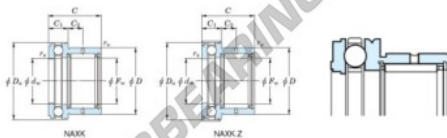

Cuscinetti a rullini NAXK17-JTEKT - NAXK17-KOYO

<https://www.123cuscinetti.it/cuscinetti-supporti/cuscinetti-rullini/rullini/naxk17-koyo>

Boundary dimensions

Bearing No.	Boundary dimensions (mm)				Limiting speeds (min-1)	Basic load ratings (kN)				Matching inner ring No.	
	r_1	D_1	C_1	D_2		C_{10}	C_{90}	C_{50}	C_{10}		
NAXK17	17	26	25	17	30	8500	11.4	16.1	11.8	19.6	JR14x17x17

CARATTERISTICHE DEL PRODOTTO

Marchio	JTEKT
N° Ean13	3616060625526
Diametro interno	17 mm
Diametro esterno	30 mm
Spessore	25 mm
Velocità limite	8500 rpm
Carico dinamico	11.4 kN
Carico statico	16.1 kN
Imballaggio	1