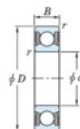

## Cuscinetti a sfera fila unica 6034-2RU-JTEKT - 6034-2RU-KOYO

<https://www.123cuscinetti.it/cuscinetti-supporti/cuscinetti-sfera/fila-unica/6034-2ru-koyo>

Boundary dimensions

Sealed

Non contact sealed

Bearing No.	Boundary dimensions(mm)				Basic load ratings(kN)		Fatigue load factor	
	d	D	B	r(max)	C <sub>r</sub>	C <sub>0r</sub>	C <sub>10</sub>	f <sub>0</sub>
6034 2RU	170	260	42	2.1	201	161	6.2	15.8

## CARATTERISTICHE DEL PRODOTTO

Marchio	JTEKT
N° Ean13	3616060621214
Diametro interno	170 mm
Diametro esterno	260 mm
Spessore	42 mm
Carico dinamico	201 kN
Carico statico	161 kN
Imballaggio	1

[contatto@123cuscinetti.it](mailto:contatto@123cuscinetti.it)