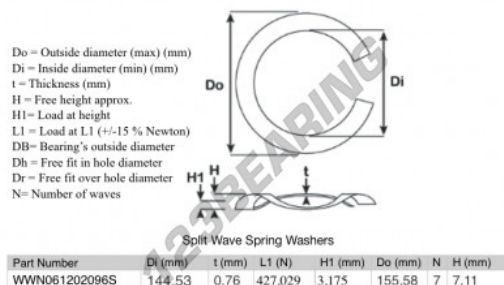

Rondelle per molle ondulate divise

SWSW-155.58-144.53-0.76-7-SS - SWSW-155.58-144.53-0.76-7-SS

<https://www.123cuscinetti.it/accessori/rondella/rondelle-molle-ondulate-divise/sws-155.58-144.53-0.76-7-ss>

CARATTERISTICHE DEL PRODOTTO

Marchio	GEN
Diametro interno	144.53 mm
Diametro interno	5.69" inch
Spessore	0.76 mm
Spessore	0.03" inch
Materiale	ACCIAIO INOSSIDABILE
Imballaggio	1
Carico a L1	427.029 N
Carico in altezza	3.175
Diametro esterno (max)	155.58 mm
Diametro esterno (max)	6 1/8" inch
Numero di onde	7