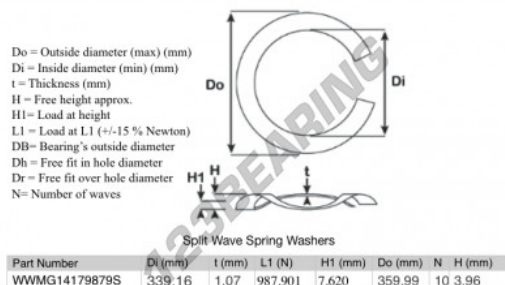

## Rondelle per molle ondulate divise

**SWSW-359.99-339.16-1.07-10-SS - SWSW-359.99-339.16-1.07-10-SS**

<https://www.123cuscinetti.it/accessori/rondella/rondelle-molle-ondulate-divise/sws-359.99-339.16-1.07-10-ss>

## CARATTERISTICHE DEL PRODOTTO

Marchio	GEN
Diametro interno	339.16 mm
Diametro interno	13.353" inch
Spessore	1.07 mm
Spessore	0.042" inch
Materiale	ACCIAIO INOSSIDABILE
Imballaggio	1
Carico a L1	987.901 N
Carico in altezza	7.62
Diametro esterno (max)	359.99 mm
Diametro esterno (max)	14.173" inch
Numero di onde	10