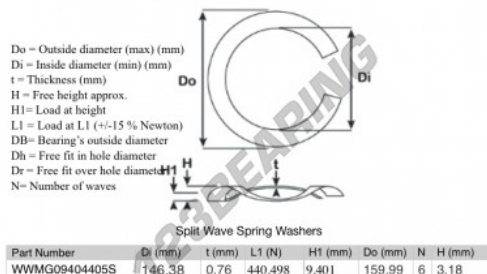

Rondelle per molle ondulate divise

SWSW-159.99-146.38-0.76-6-SS - SWSW-159.99-146.38-0.76-6-SS

<https://www.123cuscinetti.it/accessori/rondella/rondelle-molle-ondulate-divise/sws-159.99-146.38-0.76-6-ss>

CARATTERISTICHE DEL PRODOTTO

Marchio	GEN
Diametro interno	146.38 mm
Spessore	0.76 mm
Materiale	ACCIAIO INOSSIDABILE
Imballaggio	1
Carico a L1	440.498 N
Carico in altezza	9.401
Diametro esterno (max)	159.99 mm
Numero di onde	6