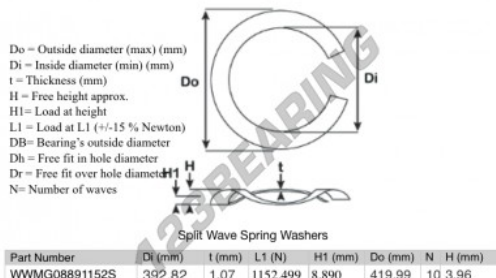

Rondelle per molle ondulate divise

SWSW-419.99-392.82-1.07-10-SS - SWSW-419.99-392.82-1.07-10-SS

<https://www.123cuscinetti.it/accessori/rondella/rondelle-molle-ondulate-divise/sws-419.99-392.82-1.07-10-ss>

CARATTERISTICHE DEL PRODOTTO

Marchio	GEN
Diametro interno	392.82 mm
Diametro interno	15.465" inch
Spessore	1.07 mm
Spessore	0.042" inch
Materiale	ACCIAIO INOSSIDABILE
Imballaggio	1
Carico a L1	1152.499 N
Carico in altezza	8.89
Diametro esterno (max)	419.99 mm
Diametro esterno (max)	16.535" inch
Numero di onde	10