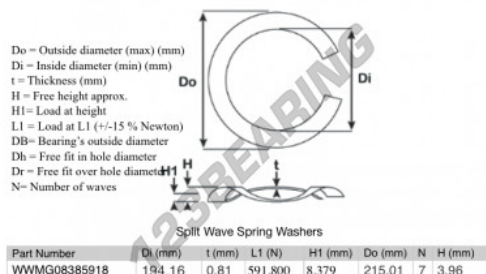

## Rondelle per molle ondulate divise

**SWSW-215.01-194.16-0.81-7 - SWSW-215.01-194.16-0.81-7**

<https://www.123cuscinetti.it/accessori/rondella/rondelle-molle-ondulate-divise/sws-215.01-194.16-0.81-7>

## CARATTERISTICHE DEL PRODOTTO

Marchio	GEN
Diametro interno	194.16 mm
Spessore	0.81 mm
Materiale	ACCIAIO
Imballaggio	1
Carico a L1	591.8 N
Carico in altezza	8.379
Diametro esterno (max)	215.01 mm
Numero di onde	7