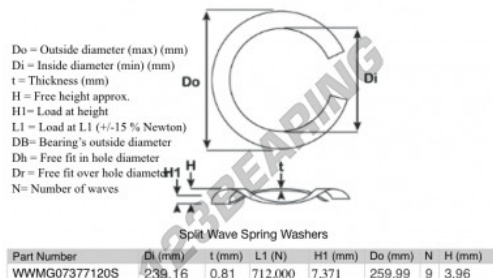

### SWSW-259.99-239.16-0.81-9-SS - SWSW-259.99-239.16-0.81-9-SS

<https://www.123cuscinetti.it/accessori/rondella/rondelle-molle-ondulate-divise/sws-259.99-239.16-0.81-9-ss>

## CARATTERISTICHE DEL PRODOTTO

Marchio	GEN
Diametro interno	239.16 mm
Spessore	0.81 mm
Materiale	ACCIAIO INOSSIDABILE
Imballaggio	1
Carico a L1	712 N
Carico in altezza	7.371
Diametro esterno (max)	259.99 mm
Numero di onde	9