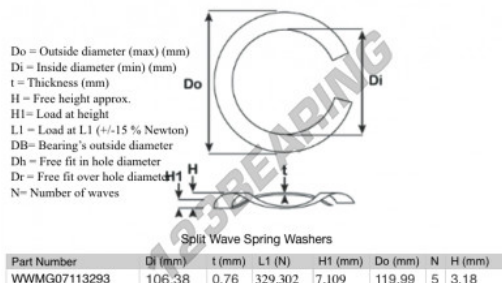

Rondelle per molle ondulate divise

SWSW-119.99-106.38-0.76-5 - SWSW-119.99-106.38-0.76-5

<https://www.123cuscinetti.it/accessori/rondella/rondelle-molle-ondulate-divise/sws-119.99-106.38-0.76-5>

CARATTERISTICHE DEL PRODOTTO

Marchio	GEN
Diametro interno	106.38 mm
Diametro interno	4.188" inch
Spessore	0.76 mm
Spessore	0.03" inch
Materiale	ACCIAIO
Imballaggio	1
Carico a L1	329.302 N
Carico in altezza	7.109
Diametro esterno (max)	119.99 mm
Diametro esterno (max)	4.724" inch
Numero di onde	5