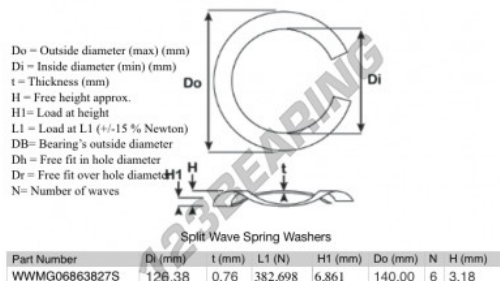

Rondelle per molle ondulate divise

SWSW-140-126.38-0.76-6-SS - SWSW-140-126.38-0.76-6-SS

<https://www.123cuscinetti.it/accessori/rondella/rondelle-molle-ondulate-divise/swsw-140-126.38-0.76-6-ss>

CARATTERISTICHE DEL PRODOTTO

Marchio	GEN
Diametro interno	126.38 mm
Spessore	0.76 mm
Materiale	ACCIAIO INOSSIDABILE
Imballaggio	1
Carico a L1	382.698 N
Carico in altezza	6.861
Diametro esterno (max)	140 mm
Numero di onde	6

contatto@123cuscinetti.it