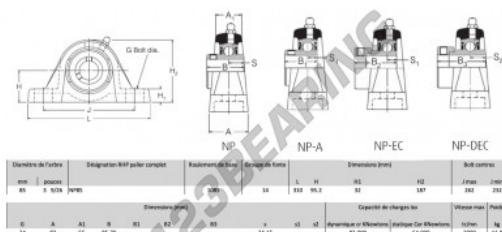

Supporti 2 fissaggi NP85-RHP - NP85-RHP

<https://www.123cuscinetti.it/cuscinetti-supporti/supporti/supporti-ghisa-2/np85-rhp>

CARATTERISTICHE DEL PRODOTTO

Marchio	RHP
N° Ean13	3616060608468
Diametro dell'albero	85 mm
Numero di elementi di fissaggio	2
Serraggio	vite di bloccaggio
Interasse di fissaggio	232 mm
Velocità limite	2000 rpm
Materiale	ghisa
Peso	11800 g
Carico dinamico	83 kN
Carico statico	64 kN
Imballaggio	1