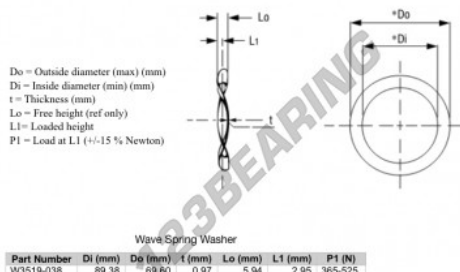

## Rondelle ondulate

**WSW-89.38-69.60-0.97 - WSW-89.38-69.60-0.97**

<https://www.123cuscinetti.it/accessori/rondella/rondelle-ondulate/wsw-89.38-69.60-0.97>

## CARATTERISTICHE DEL PRODOTTO

Marchio	GEN
Diametro interno	69.6 mm
Diametro esterno	89.38 mm
Spessore	0.97 mm
Materiale	ACCIAIO
Altezza libera	5.94 mm
Imballaggio	1
Altezza di carico	2.95
Carico piatto (circa)	365 N