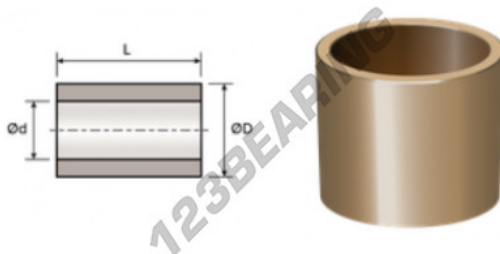

## Boccole bronzo BMS80-90-70 - BMS80-90-70

<https://www.123cuscinetti.it/accessori/boccole/bronzo/bms80-90-70>

### CARATTERISTICHE DEL PRODOTTO

|                  |       |
|------------------|-------|
| Marchio          | GEN   |
| Diametro interno | 80 mm |
| Diametro esterno | 90 mm |
| Spessore         | 70 mm |
| Tipo             | -     |
| Peso             | 15 g  |
| Imballaggio      | -     |
| Standard         | -     |