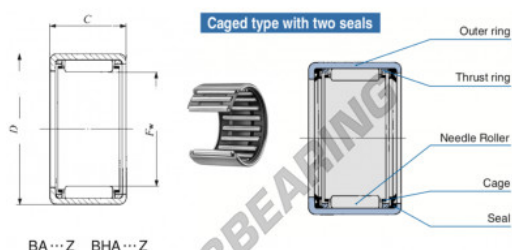

Gusci a rullini BA87-Z-IKO - BA87-Z-IKO

<https://www.123cuscinetti.it/cuscinetti-supporti/cuscinetti-rullini/gusci-rullini/ba87-z-iko>

Boundary dimensions mm[inch]			Standard mounting dimensions mm				Basic dynamic load rating	Basic static load rating	Allowable rotational speed ⁽¹⁾	Assembled inner ring
F_w	D	C	d_1	H_1	J	C	C_0	rpm		
12.700 (0.51)	17.462 (0.69)	11.131 (0.438)	Min. 1	12.700 12.689	Min. 17.472 17.454	4380	5190	30000		

CARATTERISTICHE DEL PRODOTTO

Marchio	IKO
N° Ean13	3616060603074
Diametro interno	12.7 mm
Diametro esterno	17.462 mm
Spessore	11.13 mm
Velocità limite	30000 rpm
Peso	4 g
Carico dinamico	4.38 kN
Carico statico	5.19 kN
Imballaggio	-