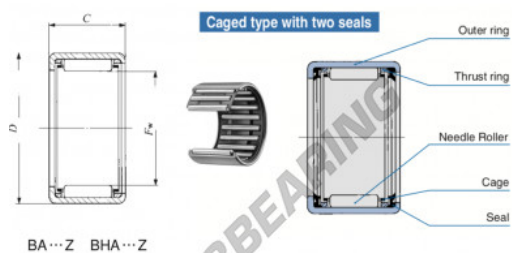

Gusci a rullini BA912-Z-IKO - BA912-Z-IKO

<https://www.123cuscinetti.it/cuscinetti-supporti/cuscinetti-rullini/gusci-rullini/ba912-z-iko>

BA...Z BHA...Z

Boundary dimensions mm(inch)			Standard mounting dimensions mm				Basic dynamic load rating	Basic static load rating	Allowable rotational speed ⁽¹⁾	Assembled inner ring
F_w	D	C	d_2	b_2	JT	C	C_0	rpm		
			Max.	Min.	Max.	Min.	N	N	RB 612	
14.288 (16)	19.05 (4.4)	19.05 (7.5)	1.5				8.69	13000	30000	

CARATTERISTICHE DEL PRODOTTO

Marchio	IKO
N° Ean13	3616060602930
Diametro interno	14.288 mm
Diametro esterno	19.05 mm
Spessore	19.05 mm
Velocità limite	30000 rpm
Carico dinamico	8.69 kN
Carico statico	13 kN
Imballaggio	1