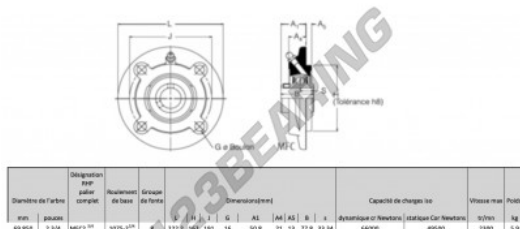

Supporti 4 fissaggi MFC2-3-4-RHP - MFC2-3-4-RHP

<https://www.123cuscinetti.it/cuscinetti-supporti/supporti/supporti-ghisa-4/mfc2-3-4-rhp>

CARATTERISTICHE DEL PRODOTTO

Marchio	RHP
N° Ean13	3616060602787
Diametro dell'albero	68.85 mm
Numero di elementi di fissaggio	4
Serraggio	vite di bloccaggio
Interasse di fissaggio	191 mm
Velocità limite	2300 rpm
Materiale	ghisa
Peso	5900 g
Carico dinamico	66 kN
Carico statico	49.5 kN
Imballaggio	1