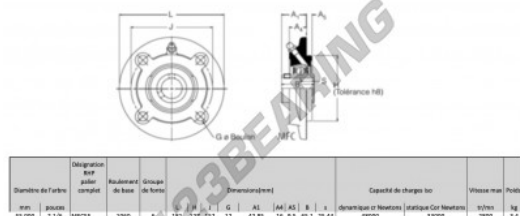

Supporti 4 fissaggi MFC55-RHP - MFC55-RHP

<https://www.123cuscinetti.it/cuscinetti-supporti/supporti/supporti-ghisa-4/mfc55-rhp>

CARATTERISTICHE DEL PRODOTTO

Marchio	RHP
N° Ean13	747023008889
Diametro dell'albero	64.89 mm
Numero di elementi di fissaggio	4
Serraggio	vite di bloccaggio
Interasse di fissaggio	152 mm
Velocità limite	2800 rpm
Materiale	ghisa
Peso	3400 g
Carico dinamico	48 kN
Carico statico	33 kN
Imballaggio	1
Standard	Nessuno standard