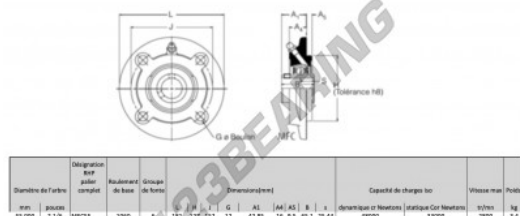

### CARATTERISTICHE DEL PRODOTTO

Marchio	RHP
N° Ean13	747023008889
Diametro dell'albero	64.89 mm
Numero di elementi di fissaggio	4
Serraggio	vite di bloccaggio
Interasse di fissaggio	152 mm
Velocità limite	2800 rpm
Materiale	ghisa
Peso	3400 g
Carico dinamico	48 kN
Carico statico	33 kN
Imballaggio	1
Standard	Nessuno standard