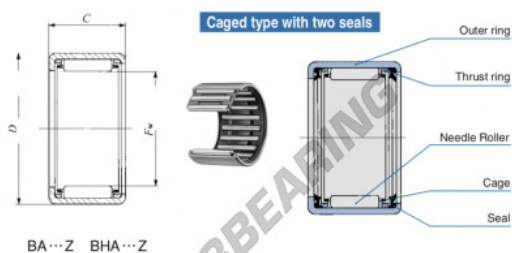

## Gusci a rullini BA3424-Z-IKO - BA3424-Z-IKO

<https://www.123cuscinetti.it/cuscinetti-supporti/cuscinetti-rullini/gusci-rullini/ba3424-z-iko>

| Boundary dimensions mm(inch) |               | Standard mounting dimensions mm |       |       |                   | Basic dynamic load rating | Basic static load rating | Allowable rotational speed(1) | Assembled inner ring |
|------------------------------|---------------|---------------------------------|-------|-------|-------------------|---------------------------|--------------------------|-------------------------------|----------------------|
| $F_w$                        | $D$           | $C$                             | $d_1$ | $d_2$ | Housing bore dia. | $C$                       | $C_0$                    |                               |                      |
|                              |               |                                 | Min.  | Max.  | Min.              | Max.                      | Min.                     | N                             | N                    |
| 53.875 (2.118)               | 63.500 (2.12) | 38.10 (1.500)                   | 2.0   |       |                   |                           |                          | 57900                         | 138000               |
|                              |               |                                 |       |       |                   |                           |                          | 5000                          | RB 3424              |

### CARATTERISTICHE DEL PRODOTTO

|                  |               |
|------------------|---------------|
| Marchio          | IKO           |
| N° Ean13         | 3616060601636 |
| Diametro interno | 53.975 mm     |
| Diametro esterno | 63.5 mm       |
| Spessore         | 38.1 mm       |
| Velocità limite  | 5500 rpm      |
| Carico dinamico  | 57.9 kN       |
| Carico statico   | 138 kN        |
| Imballaggio      | 1             |