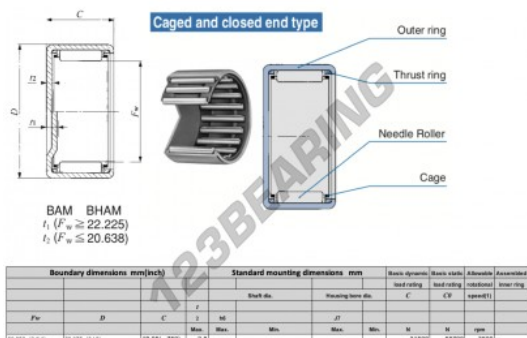

Gusci a rullini BAM4412-IKO - BAM4412-IKO

<https://www.123cuscinetti.it/cuscinetti-supporti/cuscinetti-rullini/gusci-rullini/bam4412-iko>

CARATTERISTICHE DEL PRODOTTO

Marchio	IKO
N° Ean13	3616060601056
Diametro interno	69.85 mm
Diametro esterno	79.375 mm
Spessore	19.05 mm
Velocità limite	3500 rpm
Carico dinamico	31.5 kN
Carico statico	68.7 kN
Imballaggio	1