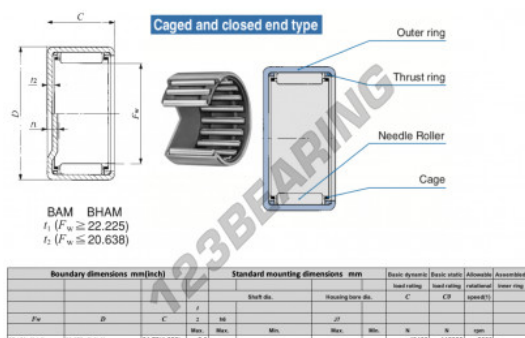

## Gusci a rullini BAM3620-IKO - BAM3620-IKO

<https://www.123cuscinetti.it/cuscinetti-supporti/cuscinetti-rullini/gusci-rullini/bam3620-iko>

## CARATTERISTICHE DEL PRODOTTO

Marchio	IKO
N° Ean13	3616060601018
Diametro interno	57.15 mm
Diametro esterno	66.675 mm
Spessore	31.75 mm
Velocità limite	5000 rpm
Carico dinamico	49.4 kN
Carico statico	115 kN
Imballaggio	1