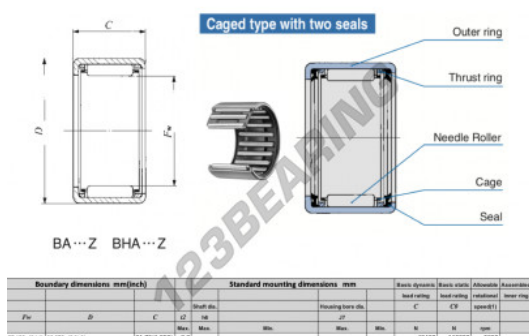

Gusci a rullini BA3620-Z-IKO - BA3620-Z-IKO

<https://www.123cuscinetti.it/cuscinetti-supporti/cuscinetti-rullini/gusci-rullini/ba3620-z-iko>

CARATTERISTICHE DEL PRODOTTO

Marchio	IKO
N° Ean13	3616060600950
Diametro interno	57.15 mm
Diametro esterno	66.675 mm
Spessore	31.75 mm
Velocità limite	5000 rpm
Carico dinamico	49.4 kN
Carico statico	115 kN
Imballaggio	1