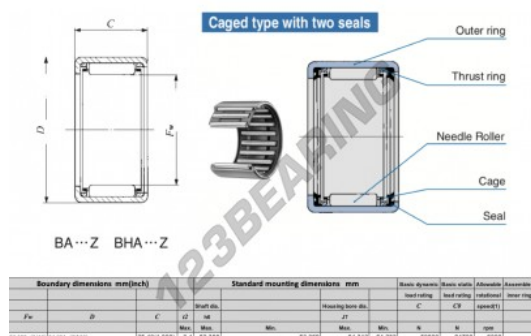

Gusci a rullini BHA3316-Z-IKO - BHA3316-Z-IKO

<https://www.123cuscinetti.it/cuscinetti-supporti/cuscinetti-rullini/gusci-rullini/bha3316-z-iko>

CARATTERISTICHE DEL PRODOTTO

Marchio	IKO
N° Ean13	3616060600929
Diametro interno	52.388 mm
Diametro esterno	64.294 mm
Spessore	25.4 mm
Velocità limite	6000 rpm
Carico dinamico	50.6 kN
Carico statico	94.7 kN
Imballaggio	1