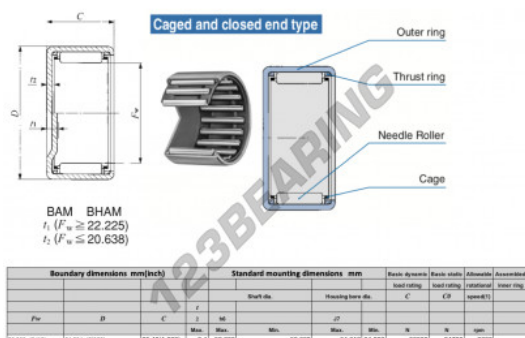

Gusci a rullini BHAM3316-IKO - BHAM3316-IKO

<https://www.123cuscinetti.it/cuscinetti-supporti/cuscinetti-rullini/gusci-rullini/bham3316-iko>

CARATTERISTICHE DEL PRODOTTO

Marchio	IKO
N° Ean13	3616060600899
Diametro interno	52.388 mm
Diametro esterno	64.294 mm
Spessore	25.4 mm
Velocità limite	6000 rpm
Carico dinamico	50.6 kN
Carico statico	94.7 kN
Imballaggio	1