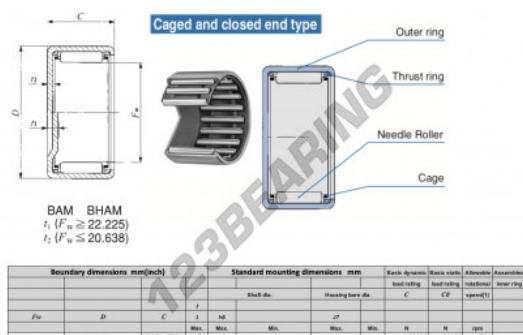

Gusci a rullini BHAM3312-IKO - BHAM3312-IKO

<https://www.123cuscinetti.it/cuscinetti-supporti/cuscinetti-rullini/gusci-rullini/bham3312-iko>

CARATTERISTICHE DEL PRODOTTO

Marchio	IKO
N° Ean13	3616060600882
Diametro interno	52.388 mm
Diametro esterno	64.294 mm
Spessore	19.05 mm
Velocità limite	6000 rpm
Carico dinamico	36.4 kN
Carico statico	62.1 kN
Imballaggio	1