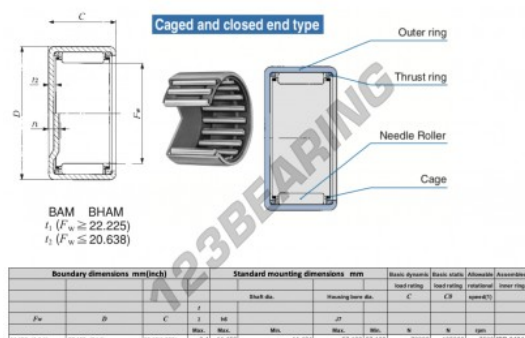

Gusci a rullini BHAM2824-IKO - BHAM2824-IKO

<https://www.123cuscinetti.it/cuscinetti-supporti/cuscinetti-rullini/gusci-rullini/bham2824-iko>

CARATTERISTICHE DEL PRODOTTO

Marchio	IKO
N° Ean13	3616060600875
Diametro interno	44.45 mm
Diametro esterno	57.15 mm
Spessore	38.1 mm
Velocità limite	7500 rpm
Carico dinamico	72.2 kN
Carico statico	135 kN
Imballaggio	1