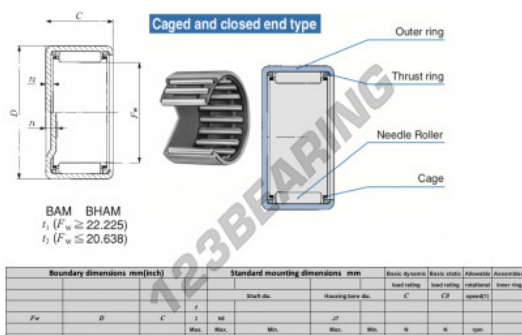

Gusci a rullini BAMW3228-IKO - BAMW3228-IKO

<https://www.123cuscinetti.it/cuscinetti-supporti/cuscinetti-rullini/gusci-rullini/bamw3228-iko>

CARATTERISTICHE DEL PRODOTTO

Marchio	IKO
N° Ean13	3616060600868
Diametro interno	50.8 mm
Diametro esterno	60.325 mm
Spessore	44.45 mm
Velocità limite	6000 rpm
Carico dinamico	57.9 kN
Carico statico	136 kN
Imballaggio	1