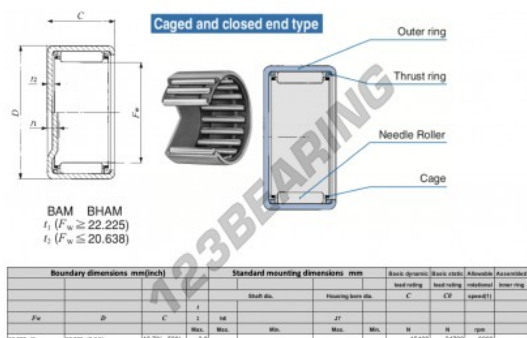

Gusci a rullini BAM328-IKO - BAM328-IKO

<https://www.123cuscinetti.it/cuscinetti-supporti/cuscinetti-rullini/gusci-rullini/bam328-iko>

CARATTERISTICHE DEL PRODOTTO

Marchio	IKO
N° Ean13	3616060600837
Diametro interno	50.8 mm
Diametro esterno	60.325 mm
Spessore	12.7 mm
Velocità limite	6000 rpm
Carico dinamico	15.4 kN
Carico statico	24.7 kN
Imballaggio	1