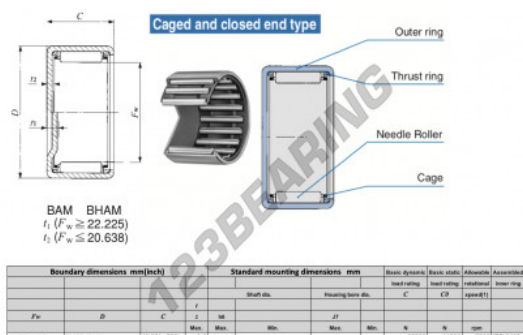

## Gusci a rullini BAM2812-IKO - BAM2812-IKO

<https://www.123cuscinetti.it/cuscinetti-supporti/cuscinetti-rullini/gusci-rullini/bam2812-iko>

## CARATTERISTICHE DEL PRODOTTO

Marchio	IKO
N° Ean13	3616060600783
Diametro interno	44.45 mm
Diametro esterno	53.975 mm
Spessore	19.05 mm
Velocità limite	7500 rpm
Carico dinamico	25.2 kN
Carico statico	44.5 kN
Imballaggio	1