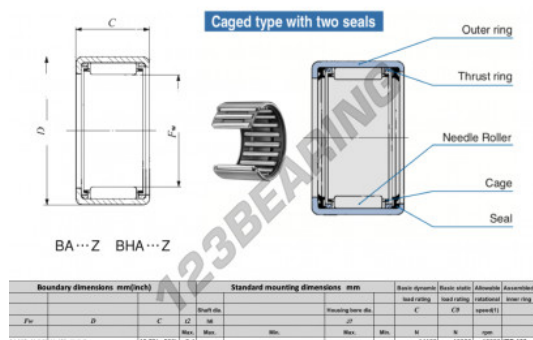

Gusci a rullini BHA228-Z-IKO - BHA228-Z-IKO

<https://www.123cuscinetti.it/cuscinetti-supporti/cuscinetti-rullini/gusci-rullini/bha228-z-iko>

CARATTERISTICHE DEL PRODOTTO

Marchio	IKO
N° Ean13	3616060600752
Diametro interno	34.925 mm
Diametro esterno	44.45 mm
Spessore	12.7 mm
Velocità limite	10000 rpm
Carico dinamico	14.1 kN
Carico statico	18.8 kN
Imballaggio	1