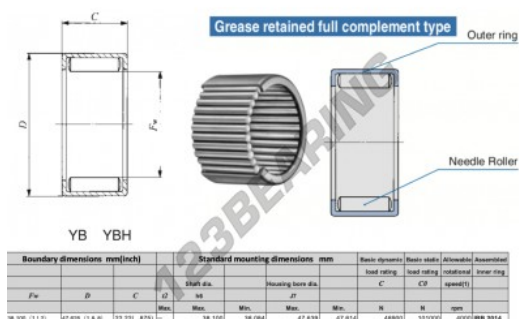

## Gusci a rullini YB2414-IKO - YB2414-IKO

<https://www.123cuscinetti.it/cuscinetti-supporti/cuscinetti-rullini/gusci-rullini/yb2414-iko>

### CARATTERISTICHE DEL PRODOTTO

Marchio	IKO
N° Ean13	3616060600745
Diametro interno	38.1 mm
Diametro esterno	47.625 mm
Spessore	22.22 mm
Velocità limite	4000 rpm
Carico dinamico	48.9 kN
Carico statico	10.1 kN
Imballaggio	1