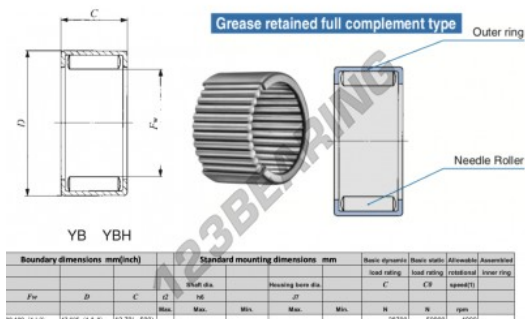

## Gusci a rullini YB248-IKO - YB248-IKO

<https://www.123cuscinetti.it/cuscinetti-supporti/cuscinetti-rullini/gusci-rullini/yb248-iko>

### CARATTERISTICHE DEL PRODOTTO

Marchio	IKO
N° Ean13	3616060600738
Diametro interno	38.1 mm
Diametro esterno	47.625 mm
Spessore	12.7 mm
Velocità limite	4000 rpm
Carico dinamico	28.7 kN
Carico statico	50.9 kN
Imballaggio	1