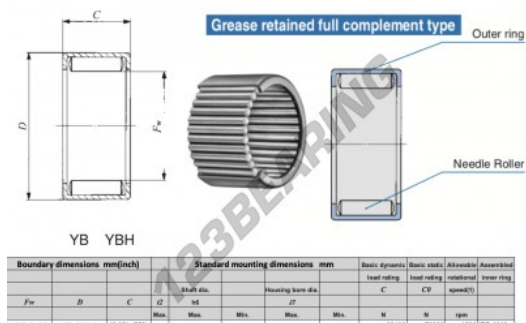

Gusci a rullini YB2212-IKO - YB2212-IKO

<https://www.123cuscinetti.it/cuscinetti-supporti/cuscinetti-rullini/gusci-rullini/yb2212-iko>

CARATTERISTICHE DEL PRODOTTO

Marchio	IKO
N° Ean13	3616060600707
Diametro interno	34.925 mm
Diametro esterno	41.275 mm
Spessore	19.05 mm
Velocità limite	4500 rpm
Carico dinamico	33.4 kN
Carico statico	79.8 kN
Imballaggio	1