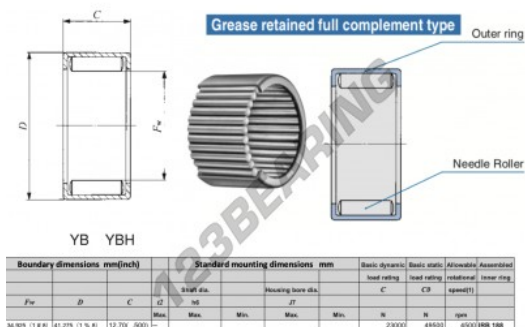

## Gusci a rullini YB228-IKO - YB228-IKO

<https://www.123cuscinetti.it/cuscinetti-supporti/cuscinetti-rullini/gusci-rullini/yb228-iko>

## CARATTERISTICHE DEL PRODOTTO

Marchio	IKO
N° Ean13	3616060600691
Diametro interno	34.925 mm
Diametro esterno	41.275 mm
Spessore	12.7 mm
Velocità limite	4500 rpm
Carico dinamico	23 kN
Carico statico	49.5 kN
Imballaggio	1