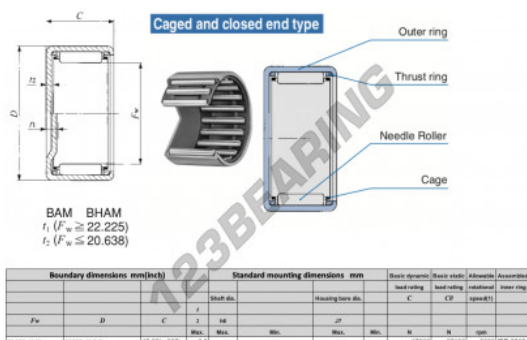

## Gusci a rullini BAM2410-IKO - BAM2410-IKO

<https://www.123cuscinetti.it/cuscinetti-supporti/cuscinetti-rullini/gusci-rullini/bam2410-iko>

## CARATTERISTICHE DEL PRODOTTO

Marchio	IKO
N° Ean13	3616060600660
Diametro interno	38.1 mm
Diametro esterno	47.625 mm
Spessore	15.88 mm
Velocità limite	9000 rpm
Carico dinamico	17.8 kN
Carico statico	27.1 kN
Imballaggio	1