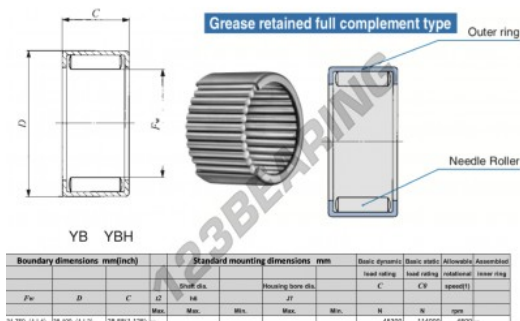

Gusci a rullini YB2018-IKO - YB2018-IKO

<https://www.123cuscinetti.it/cuscinetti-supporti/cuscinetti-rullini/gusci-rullini/yb2018-iko>

CARATTERISTICHE DEL PRODOTTO

Marchio	IKO
N° Ean13	3616060600639
Diametro interno	31.75 mm
Diametro interno	1 1/4" inch
Diametro esterno	38.1 mm
Diametro esterno	1 1/2" inch
Spessore	28.58 mm
Spessore	1 1/8" inch
Velocità limite	4500 rpm
Carico dinamico	45.3 kN
Carico statico	114 kN
Imballaggio	1