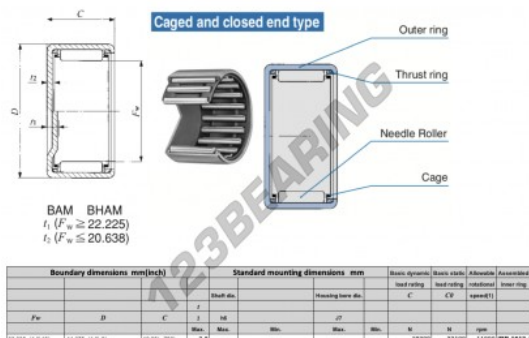

Gusci a rullini BAM2112-IKO - BAM2112-IKO

<https://www.123cuscinetti.it/cuscinetti-supporti/cuscinetti-rullini/gusci-rullini/bam2112-iko>

CARATTERISTICHE DEL PRODOTTO

Marchio	IKO
N° Ean13	3616060600585
Diametro interno	33.338 mm
Diametro esterno	41.275 mm
Spessore	19.05 mm
Velocità limite	11000 rpm
Carico dinamico	19.3 kN
Carico statico	32.1 kN
Imballaggio	1