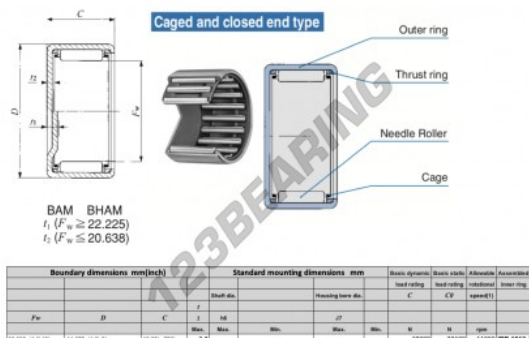

## Gusci a rullini BAM2112-IKO - BAM2112-IKO

<https://www.123cuscinetti.it/cuscinetti-supporti/cuscinetti-rullini/gusci-rullini/bam2112-iko>

### CARATTERISTICHE DEL PRODOTTO

Marchio	IKO
N° Ean13	3616060600585
Diametro interno	33.338 mm
Diametro esterno	41.275 mm
Spessore	19.05 mm
Velocità limite	11000 rpm
Carico dinamico	19.3 kN
Carico statico	32.1 kN
Imballaggio	1