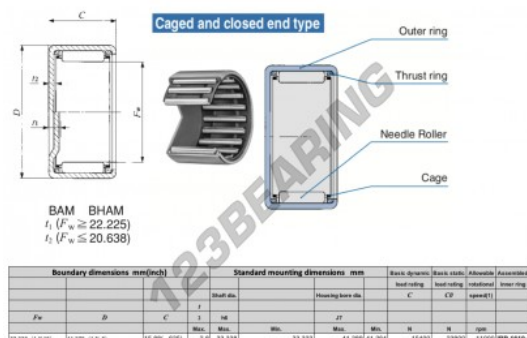

Gusci a rullini BAM2110-IKO - BAM2110-IKO

<https://www.123cuscinetti.it/cuscinetti-supporti/cuscinetti-rullini/gusci-rullini/bam2110-iko>

CARATTERISTICHE DEL PRODOTTO

Marchio	IKO
N° Ean13	3616060600578
Diametro interno	33.338 mm
Diametro interno	1 5/16" inch
Diametro esterno	41.275 mm
Diametro esterno	1 5/8" inch
Spessore	15.88 mm
Spessore	5/8" inch
Velocità limite	11000 rpm
Carico dinamico	15.4 kN
Carico statico	23.9 kN
Imballaggio	1