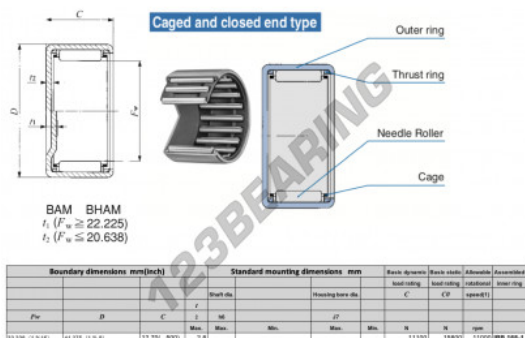

## Gusci a rullini BAM218-IKO - BAM218-IKO

<https://www.123cuscinetti.it/cuscinetti-supporti/cuscinetti-rullini/gusci-rullini/bam218-iko>

## CARATTERISTICHE DEL PRODOTTO

Marchio	IKO
N° Ean13	3616060600561
Diametro interno	33.338 mm
Diametro esterno	41.275 mm
Spessore	12.7 mm
Velocità limite	11000 rpm
Carico dinamico	11.1 kN
Carico statico	15.8 kN
Imballaggio	1