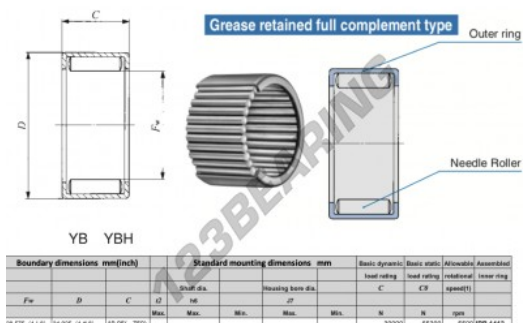

## Gusci a rullini YB1812-IKO - YB1812-IKO

<https://www.123cuscinetti.it/cuscinetti-supporti/cuscinetti-rullini/gusci-rullini/yb1812-iko>

### CARATTERISTICHE DEL PRODOTTO

Marchio	IKO
N° Ean13	3616060600523
Diametro interno	28.575 mm
Diametro esterno	34.925 mm
Spessore	19.05 mm
Velocità limite	5500 rpm
Carico dinamico	30 kN
Carico statico	65.3 kN
Imballaggio	1