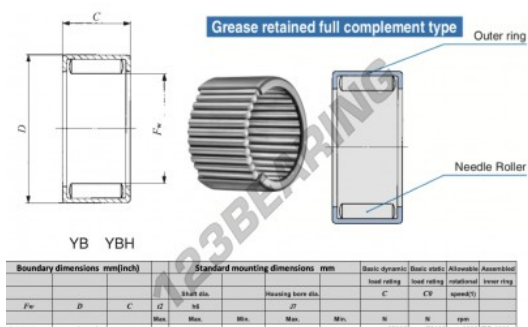

Gusci a rullini YBH1616-IKO - YBH1616-IKO

<https://www.123cuscinetti.it/cuscinetti-supporti/cuscinetti-rullini/gusci-rullini/ybh1616-iko>

CARATTERISTICHE DEL PRODOTTO

Marchio	IKO
N° Ean13	3616060600486
Diametro interno	25.4 mm
Diametro esterno	33.338 mm
Spessore	25.4 mm
Velocità limite	6000 rpm
Carico dinamico	39.9 kN
Carico statico	78.4 kN
Imballaggio	1